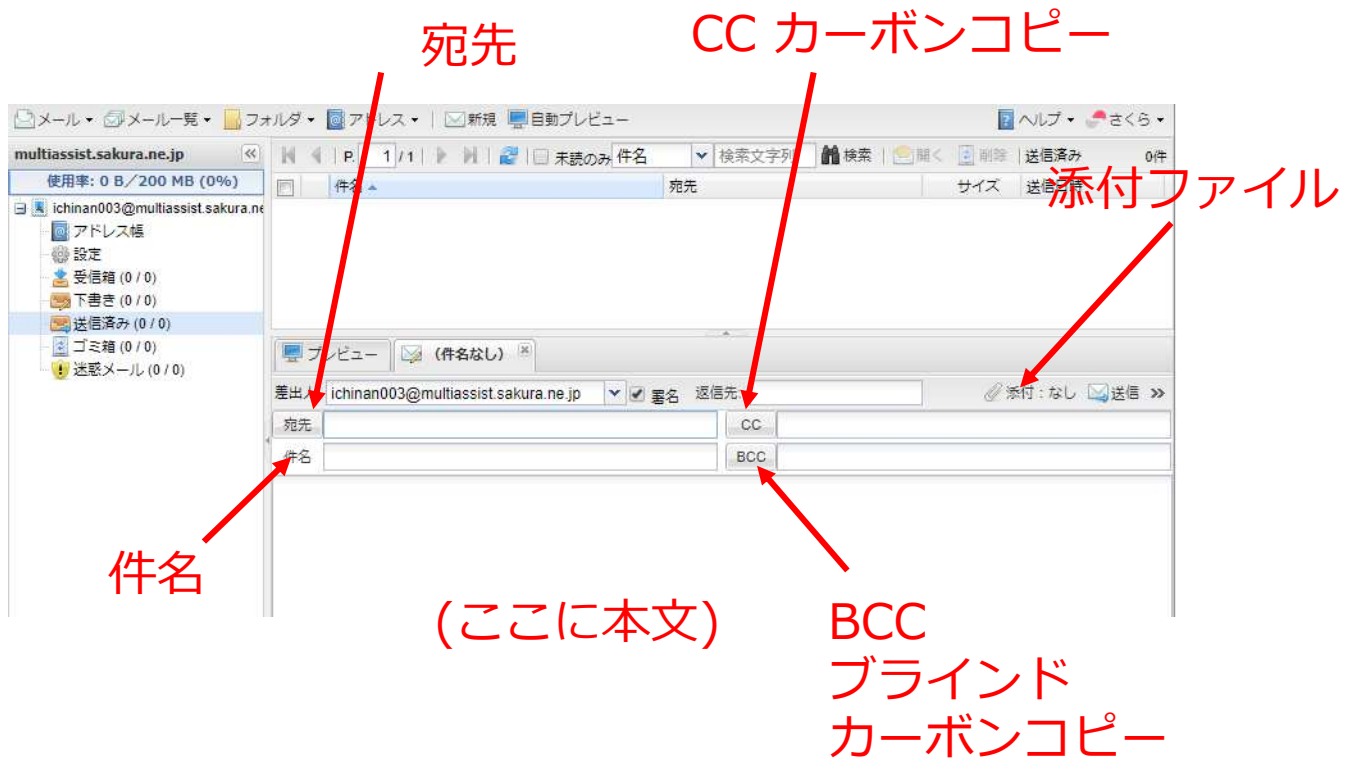

実習: Webメールを送る

適切や件名を使ってください。

確認: パケットとレイヤー

PPAPの歌詞と画像をインターネットで送信する。

自分IPアドレス,	192.168.100.130,
相手IPアドレス,	192.168.100.141,
シーケンス番号,	001,
データ,	
I have a pen.I	

ヘッダー (住所などのハガキの表)

データ (実際の内容のハガキの裏)

歌詞を
TCP(Transmission Control Protocol)で送る