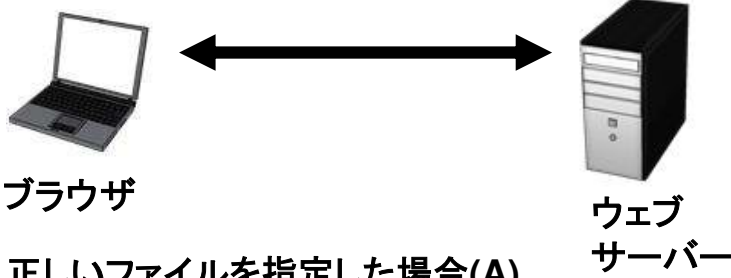

ウェブサーバーとパソコンの間のHTTPのプロトコルは非常にシンプルです。GETで表示するファイル名を要求すると、サーバーがそのファイルの内容を返します。もしファイルが無い場合は、見つからないことを示す、404というステータスを返します。

正しいファイルを指定した場合(A)

正しいファイルを指定した場合(B)

"Not Modified"が帰ってきた場合は、普通はキャッシュで持っている情報が最新なので、それを表示します。