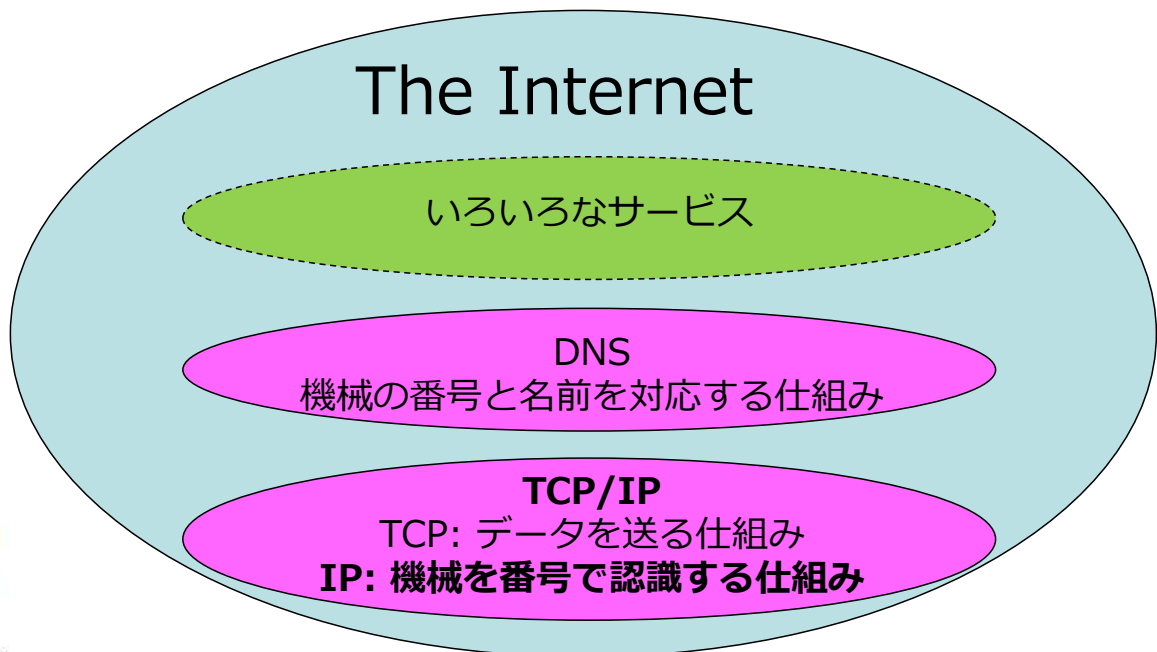

情報通信ネットワークの基礎

用語と実習で学習したネットについて、解説したあと、小テストで確認します。

1

確認: The Internetって何?

インターネット(Internet)はInter=間、相互とNetwork=通信網を合わせてものと理解されますが、TCP/IPが生まれた米国国防高等研究計画局では、TCP/IPが動き始めた時あたりから、これを使ったネットワークをインターネットと呼んでいたという話もあるようです。あと、初めはTCPという規格の中にTCPとIPの機能がありましたが、後にTCP/IPという規格の名前に変更されました。

確認: グローバルIP/プライベートIPアドレス

検索のキーワードで **IPアドレス 確認** を指定して使っているPCのIPアドレスを表示するサイトにアクセスしてみる

確認: インターネットの接続方法

確認: ドメイン名/ホスト名とIPアドレス

相手にメッセージ(手紙)を届けるには

URL/ ドメイン名 http://www.mext.g o.jp/	住所 東京都千代田区 霞が関3-2-2
IPアドレス 202.232.190.211	郵便番号+a 100-8959 3-2-2
物理アドレス/MACア ドレス 00-1B-40-7A-01- 5E	マイナンバー 個人の特でどこに 住んでもかわらない 123456789012

5

確認: ホスト/ドメイン名からIPアドレス変換

DNS: Domain Name System

ネットの名前とIPアドレスを変換するしくみ

DNSサーバー:

DNSのサービスを提供するサーバー

6

確認: インターネットの住所の名前: ドメイン名

アプリケーションの情報

Ethernet フレームをもとにした通信と実社会の郵便の配達の対比

Ethernetフレームの内容を実社会の郵便にたとえて説明してみました。Ethernetレベルの情報は具体的にハガキどう運ぶ(移動させる)ということになります。そのため、基本的に次の場所までどうするか指示になり、実際のネットワークでも、この情報だけ書き変わっていきます。

HTTPのウェブのプロトコルの流れの概要