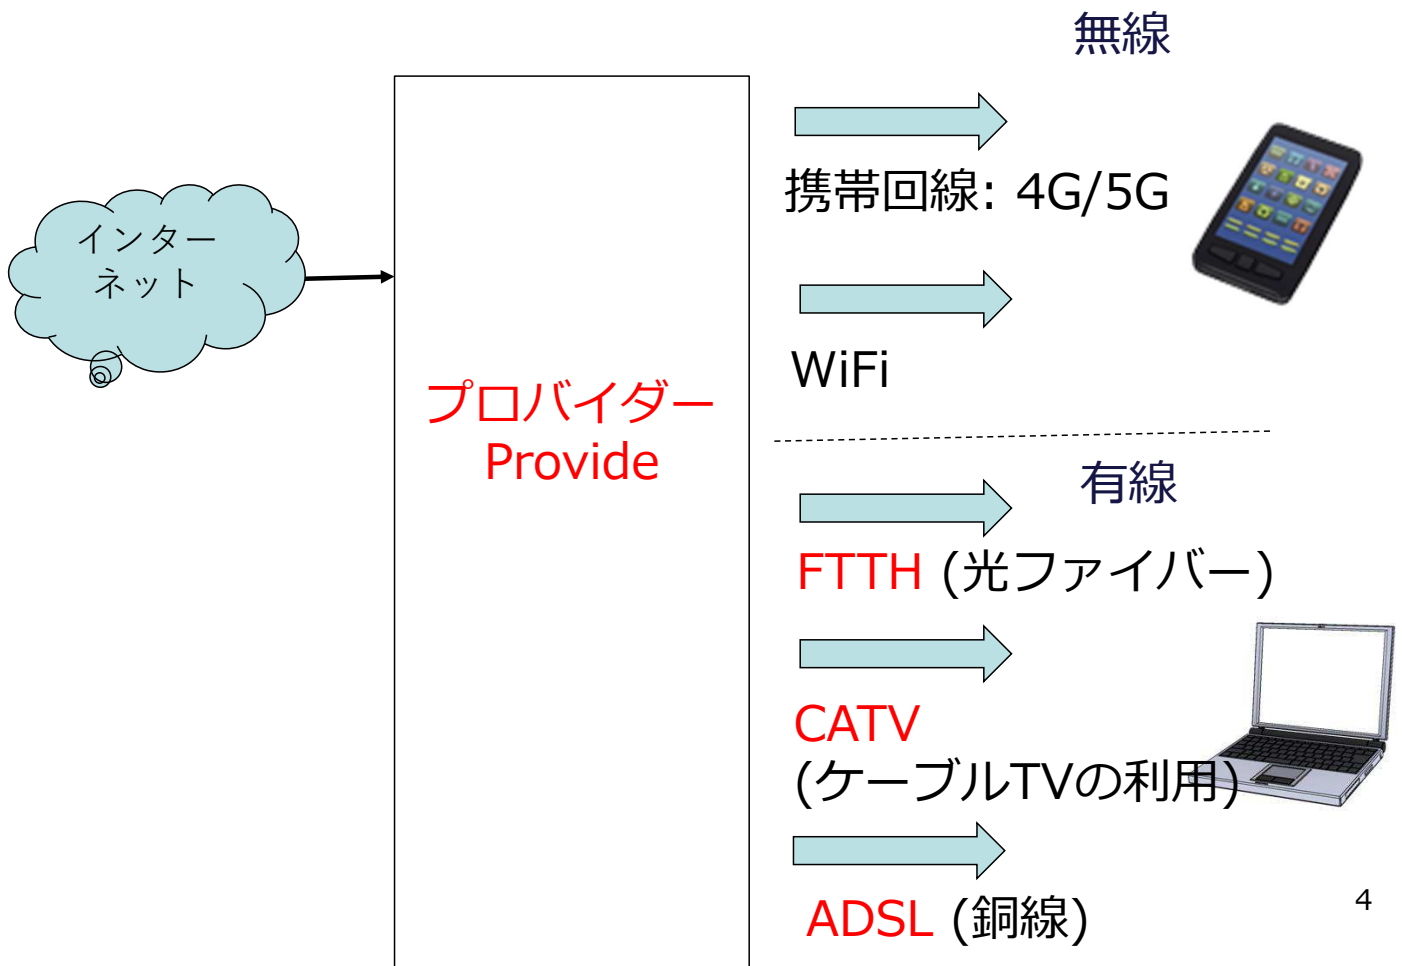

情報通信ネットワークの基礎

用語と実習で学習したネットについて、解説したあと、小テストで確認します。

1

確認: The Internetって何?

インターネット(Internet)はInter=間、相互とNetwork=通信網を合わせてものと理解されますが、TCP/IPが生まれた米国国防高等研究計画局では、TCP/IPが動き始めた時あたりから、これを使ったネットワークをインターネットと呼んでいたという話もあるようです。あと、初めはTCPという規格の中にTCPとIPの機能がありましたが、後にTCP/IPという規格の名前に変更されました。

確認: グローバルIP/プライベートIPアドレス

検索のキーワードで **IPアドレス 確認** を指定して使っているPCのIPアドレスを表示するサイトにアクセスしてみる

確認: インターネットの接続方法

確認: ドメイン名/ホスト名とIPアドレス

相手にメッセージ(手紙)を届けるには

URL/ ドメイン名 http://www.mext.g o.jp/	住所 東京都千代田区 霞が関3-2-2
IPアドレス 202.232.190.211	郵便番号+a 100-8959 3-2-2
物理アドレス/MACア ドレス 00-1B-40-7A-01- 5E	マイナンバー 個人の特でどこに 住んでもかわらない 123456789012

アプリケーションの情報

Ethernet フレームをもとにした通信と実社会の郵便の配達の対比

Ethernetフレームの内容を実社会の郵便にたとえて説明してみました。Ethernetレベルの情報は具体的にハガキどう運ぶ(移動させる)ということになります。そのため、基本的に次の場所までどうするか指示になり、実際のネットワークでも、この情報だけ書き変わっていきます。

HTTPのウェブのプロトコルの流れの概要