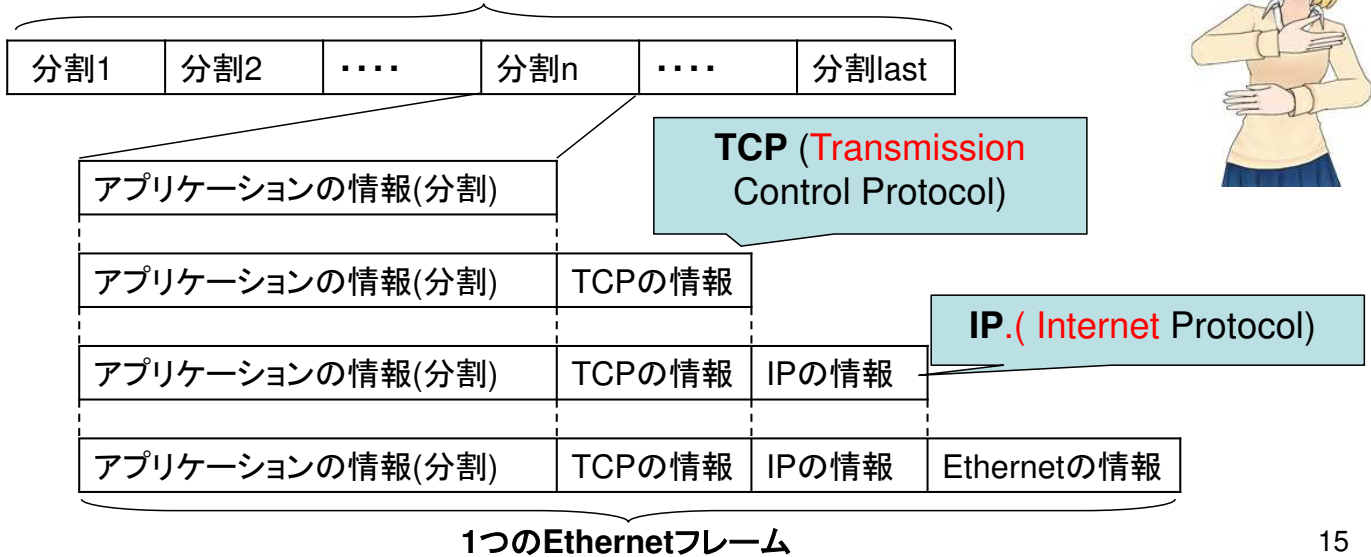

おまけ: Ethernet フレームの構成

階層	プロトコル(代表的なもの)			
アプリケーション層	HTTP	SMTP	FTP	Telnet
トランスポート層	TCP		UDP	
インターネット層	IP			
ネットワーク インターフェース層	Ethernet			

1つにEthernetフレームはインターネットプロトコルの構成に対応しています。各階層の情報が順番に積み重なって、一つのフレームができあがりません。

アプリケーションの情報