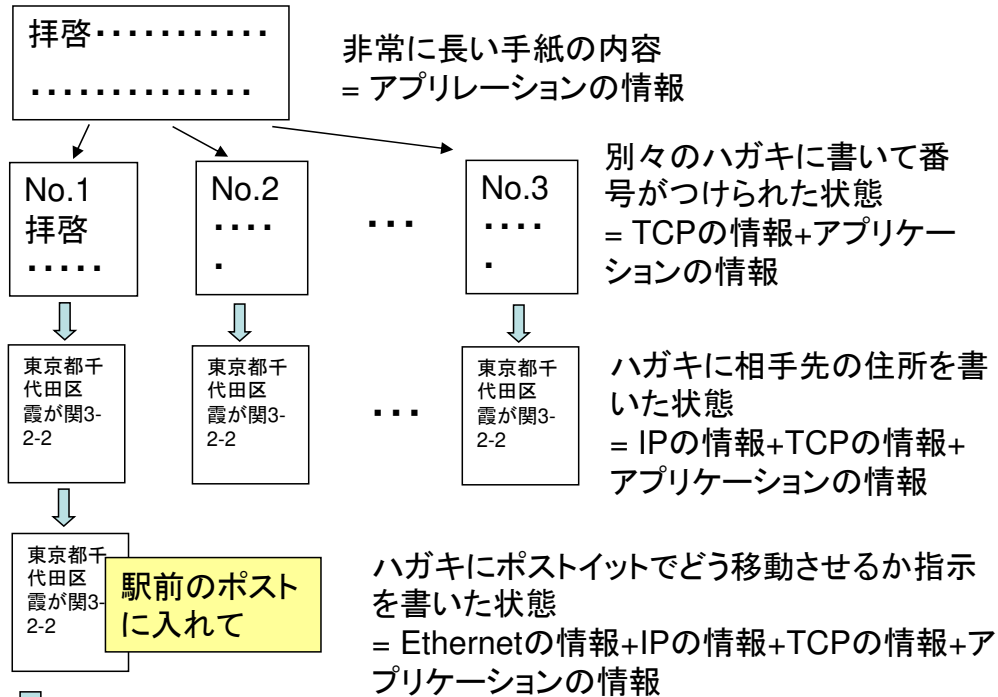

歌詞を
TCP(Transmission Control Protocol)で送る

おまけ: Ethernet フレームの構成

階層	プロトコル(代表的なもの)			
アプリケーション層	HTTP	SMTP	FTP	Telnet
トランスポート層	TCP		UDP	
インターネット層	IP			
ネットワーク インターフェース層	Ethernet			

1つにEthernetフレームはインターネットプロトコルの構成に対応しています。各階層の情報が順番に積み重なって、一つのフレームができあがりません。

アプリケーションの情報

Ethernet フレームをもとにした通信と実社会の郵便の配達の対比

Ethernetフレームの内容を実社会の郵便にたとえて説明してみました。Ethernetレベルの情報は具体的にハガキどう運ぶ(移動させる)ということになります。そのため、基本的に次の場所までどうするか指示になり、実際のネットワークでも、この情報だけ書き変わっていきます。

HTTPのウェブのプロトコルの流れの概要

ウェブサーバーとパソコンの間のHTTPのプロトコルは非常にシンプルです。GETで表示するファイル名を要求すると、サーバーがそのファイルの内容を返します。もしファイルが無い場合は、見つからないことを示す、404というステータスを返します。

正しいファイルを指定した場合(A)

正しいファイルを指定した場合(B)

"Not Modified"が帰ってきた場合は、普通はキャッシュで持っている情報が最新なので、それを表示します。